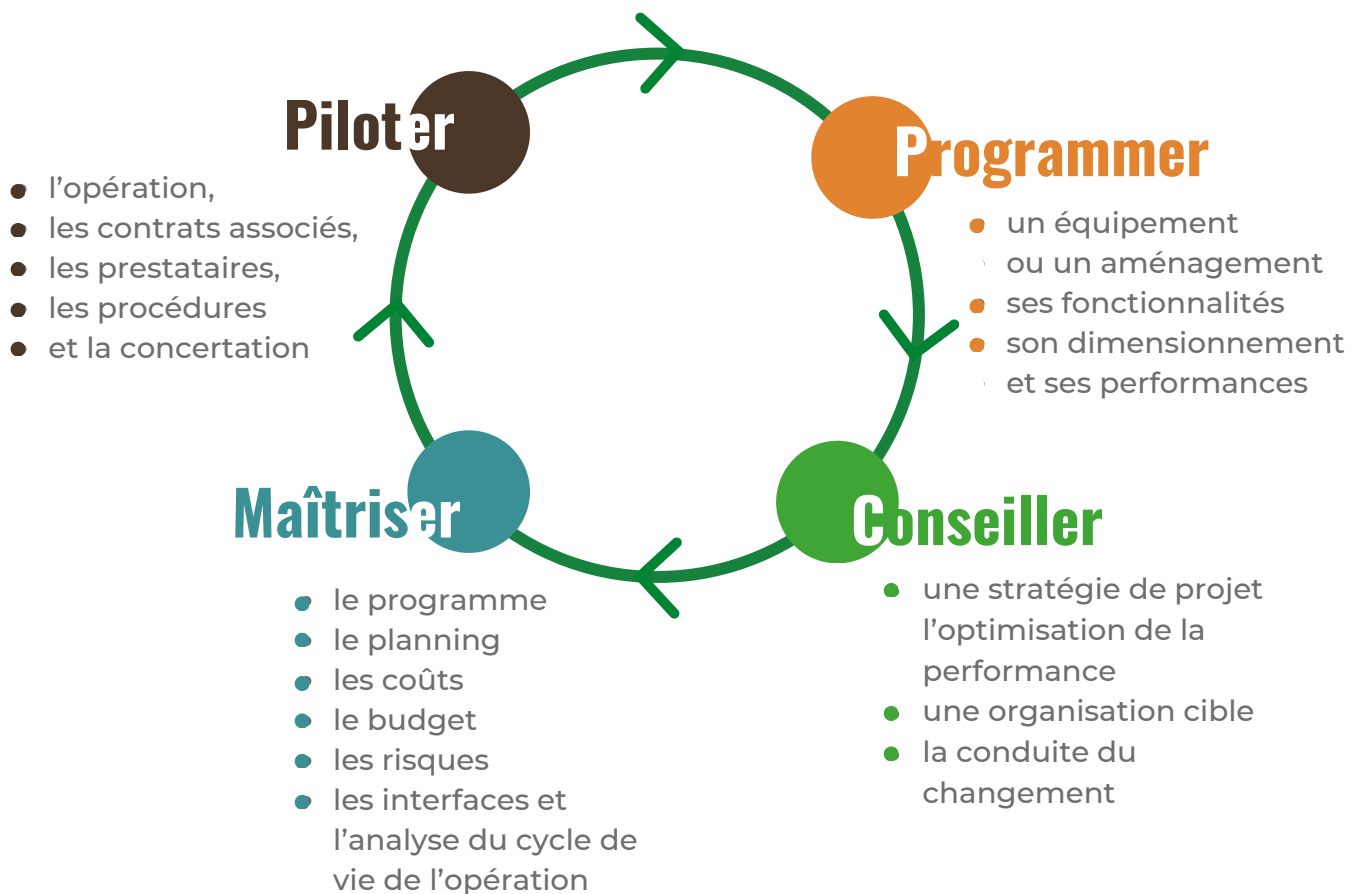

# Assistance à Maîtrise d'Ouvrage et Management de projets

Projet Presqu'île à Grenoble © Pluquet – InnoVia

Dans les domaines des mobilités, des infrastructures, de la ville et du bâtiment, nous accompagnons nos clients dans l'émergence et la concrétisation de projets utiles et responsables.

# PRÉSERVER UN CADRE DE VIE DURABLE ADAPTÉS AUX DÉFIS D'AUJOURD'HUI ET DE DEMAIN

Enracinée dans la culture du groupe setec, rompue aux projets complexes, notre approche de l'assistance à maîtrise d'ouvrage est à la fois stratégique, technique et opérationnelle.